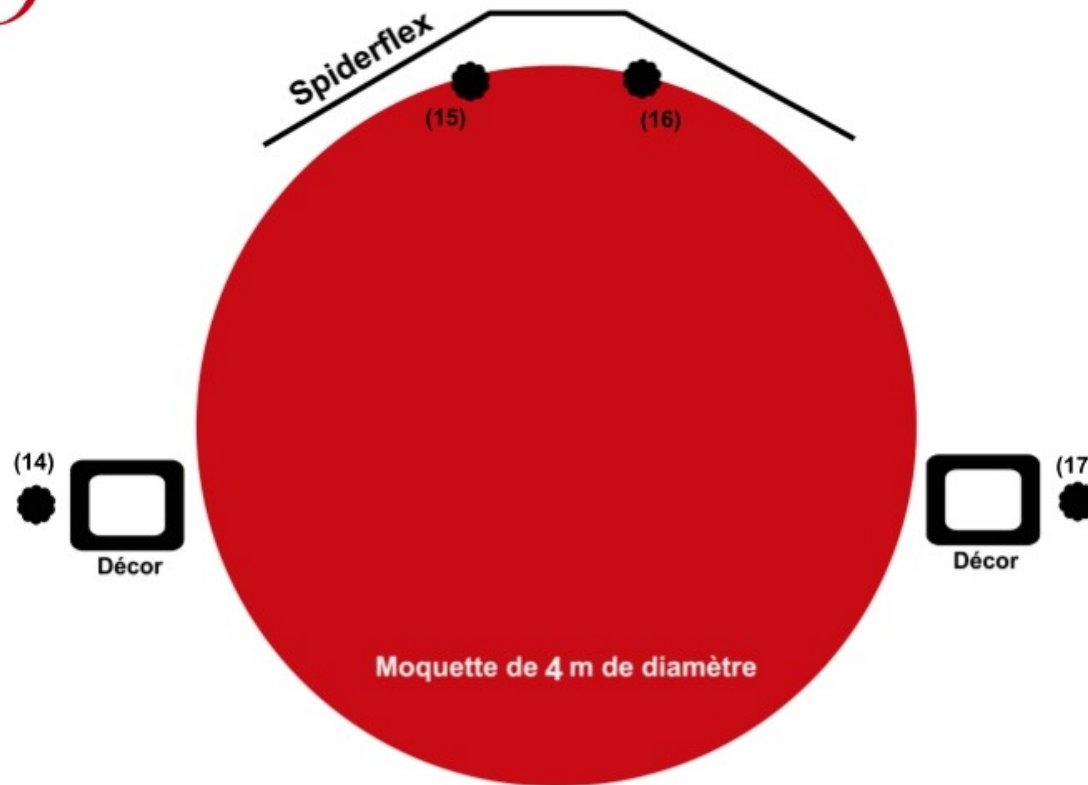

Magillusion

 Par 64 CP 62	 PC 1Kw	 Découpe 2Kw	 Découpe 1Kw
 4 lampes fournies par la prod		 Horizode 1Kw	

Magillusion